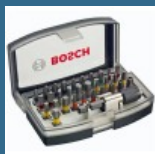

Accesorii optionale

BOSCH Set 25 biti Extra Hard 25 mm, PZ2 in cutie Tie Top

44 lei

BOSCH Caseta 5 burghie beton 5/5.5/6/7/8 mm

52 lei

BOSCH Caseta 6 burghie metal HSS-G 2-8 mm

57 lei

BOSCH Caseta 31 biti + adaptor