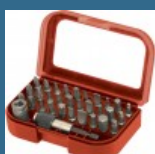

1895 lei

BOSCH ProCORE 18V + GAL1880CV Set 2 acumulatori Li-Ion, 18V, 8Ah + Incarcator rapid de 8Ah

1895 lei

MAKITA Caseta 28 biti Long Life, 50 mm

182 lei

CROMWELL Set 4 extractoare de suruburi

30 lei

CROMWELL Set varfuri surubelnita pentru ingineri - 32 piese ENGINEERS SCREWDRIVER BIT SET 32 piese