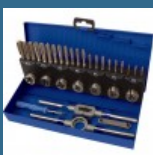

98 lei

CROMWELL Set surubelitate izolate VDE 1000V SET 7 piese

110 lei

CROMWELL Set Burghie Jobber HSS cu varful acoperit cu TiN - metric 1-13.00 mm x 0.5 mm HSS-TIN DRILLS (Set de 25)

502 lei

CROMWELL Set metric de Filetare M3-M12 HSS THREADING SETIN CASE 32 piese