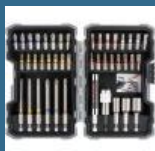

81 lei

BOSCH Caseta 8 burghie lemn 3/4/5/6/7/8/9/10 mm

84 lei

BOSCH Caseta 26 biti

92 lei

BOSCH Caseta 10 burghie metal HSS-G 1-10 mm

102 lei

BOSCH Caseta 43 piese Extra Hard mixt cu chei tubulare

133 lei

BOSCH Caseta 35 piese Extra Hard mixt cu burghie de beton

142 lei

BOSCH Set 46 elemente de insurubare

154 lei

BOSCH Caseta 36 biti speciali + maner

157 lei

BOSCH Caseta 35 piese Extra Hard mixt cu burghie de otel