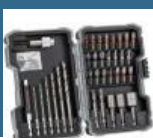

133 lei

BOSCH Caseta 35 piese Extra Hard mixt cu burghie de beton

142 lei

BOSCH Set 46 elemente de insurubare

154 lei

BOSCH Caseta 36 biti speciali + maner

157 lei

BOSCH Caseta 35 piese Extra Hard mixt cu burghie de otel

169 lei

BOSCH Caseta 35 piese Extra Hard mixt cu burghie de lemn

169 lei

MAKITA Incarcator Rapid Li-Ion, 14.4-18V, DC18RC

361 lei

CROMWELL Set 4 extractoare de suruburi

30 lei

CROMWELL Set pile de sculptura si pile-ac cu diamant 14cm DIAMOND RIFFLER & NEEDLE FILE SET 10 piese