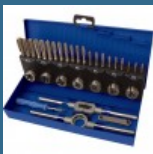

169 lei

BOSCH Caseta 35 piese Extra Hard mixt cu burghie de lemn

169 lei

MAKITA Incarcator Rapid Li-Ion, 14.4-18V, DC18RC

361 lei

CROMWELL Set 4 extractoare de suruburi

30 lei

CROMWELL Set pile de sculptura si pile-ac cu diamant 14cm DIAMOND RIFFLER & NEEDLE FILE SET 10 piese

98 lei

CROMWELL Set surubelitate izolate VDE 1000V SET 7 piese

110 lei

CROMWELL Set Burghie Jobber HSS cu varful acoperit cu TiN - metric 1-13.00 mm x 0.5 mm HSS-TIN DRILLS (Set de 25)

502 lei

CROMWELL Set metric de Filetare M3-M12 HSS THREADING SETIN CASE 32 piese