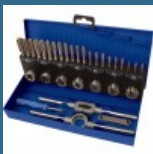

169 lei

BOSCH Caseta 35 piese Extra Hard mixt cu burghie de lemn

169 lei

MAKITA Incarcator Rapid Li-Ion, 14.4-18V, DC18RC

361 lei

CROMWELL Set 4 extractoare de suruburi

30 lei

CROMWELL Set pile de sculptura si pile-ac cu diamant 14cm DIAMOND RIFFLER & NEEDLE FILE SET 10 piese

98 lei

CROMWELL Set surubelite izolate VDE 1000V SET 7 piese

110 lei

CROMWELL Set Burghie Jobber HSS cu varful acoperit cu TiN - metric 1-13.00 mm x 0.5 mm HSS-TIN DRILLS (Set de 25)

502 lei

CROMWELL Set metric de Filetare M3-M12 HSS THREADING SETIN CASE 32 piese