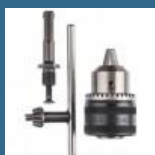

BOSCH Mandrina cu cheie 1.5-13 mm cu adaptor SDS-PLUS

93 lei