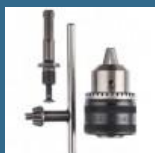

BOSCH Mandrina cu cheie 1.5-13 mm cu adaptor SDS-PLUS

93 lei