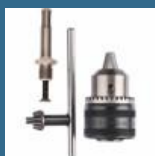

BOSCH Mandrina cu cheie 1.5-13 mm cu adaptor SDS-PLUS

93 lei