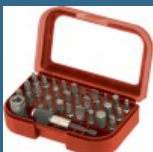

**699 lei**

MAKITA Caseta 31 biti + adaptor

**70 lei**

CROMWELL Set de pile-ac 16cm CUT 2 ASSORTED NEEDLE FILE SET (12)

**47 lei**

CROMWELL Set varfuri surubelnita pentru ingineri - 32 piese ENGINEERS SCREWDRIVER BIT SET 32 piese

**86 lei**

CROMWELL Set surubelite izolate VDE 1000V SET 7 piese

**110 lei**

CROMWELL Set de burghie Jobber HSS Cu finisaj lucios - 25 piese SET OF 25 HSS BRIGHT DRILLS 1-13.00 mm x 0.5 mm

**294 lei**

CROMWELL Set tarozi si filiere M3-M12 CARBON STEEL THREADING SET IN CASE 32PC