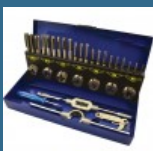

86 lei

CROMWELL Set surubelite izolate VDE 1000V SET 7 piese

110 lei

CROMWELL Set de burghie Jobber HSS Cu finisaj lucios - 25 piese SET OF 25 HSS BRIGHT DRILLS 1-13.00 mm x 0.5 mm

294 lei

CROMWELL Set tarozi si filiere M3-M12 CARBON STEEL THREADING SET IN CASE 32PC