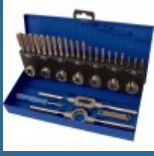

98 lei

CROMWELL Set surubelite izolate VDE 1000V SET 7 piese

110 lei

CROMWELL Set Jobber HSS Cu canal ascutit - 19 piese SET OF 19 HSS DRILLS 1-10.00 mm x 0.5 mm

165 lei

CROMWELL Set varf surubelnita Master - 100 piese MASTER SCREWDRIVER BIT SET 1/4"x25 mm 100 piese

236 lei

CROMWELL Set metric de Filetare M3-M12 HSS THREADING SETIN CASE 32 piese

733 lei
