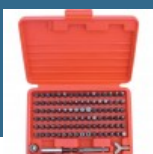

98 lei

CROMWELL Set surubelite izolate VDE 1000V SET 7 piese

110 lei

CROMWELL Set Jobber HSS Cu canal ascutit - 19 piese SET OF 19 HSS DRILLS 1-10.00 mm x 0.5 mm

165 lei

CROMWELL Set varf surubelnita Master - 100 piese MASTER SCREWDRIVER BIT SET 1/4"x25 mm 100 piese

236 lei

CROMWELL Set metric de Filetare M3-M12 HSS THREADING SETIN CASE 32 piese

733 lei
