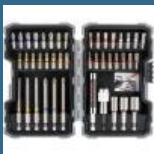

81 lei

BOSCH Caseta 8 burghie lemn 3/4/5/6/7/8/9/10 mm

84 lei

BOSCH Caseta 26 biti

92 lei

BOSCH Caseta 10 burghie metal HSS-G 1-10 mm

102 lei

BOSCH Caseta 43 piese Extra Hard mixt cu chei tubulare

133 lei

BOSCH Caseta 35 piese Extra Hard mixt cu burghie de beton

142 lei

BOSCH Set 46 elemente de insurubare

154 lei

BOSCH Caseta 36 biti speciali + maner

157 lei

BOSCH Caseta 35 piese Extra Hard mixt cu burghie de otel