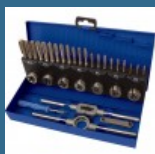

98 lei

CROMWELL Set surubelute izolate VDE 1000V SET 7 piese

110 lei

CROMWELL Set Burghie Jobber HSS cu varful acoperit cu TiN - metric 1-13.00 mm x 0.5 mm HSS-TIN DRILLS (Set de 25)

502 lei

CROMWELL Set metric de Filetare M3-M12 HSS THREADING SETIN CASE 32 piese