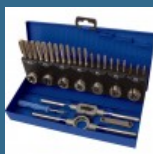

98 lei

CROMWELL Set surubelute izolate VDE 1000V SET 7 piese

110 lei

CROMWELL Set Burghie Jobber HSS cu varful acoperit cu TiN - metric 1-13.00 mm x 0.5 mm HSS-TIN DRILLS (Set de 25)

502 lei

CROMWELL Set metric de Filetare M3-M12 HSS THREADING SETIN CASE 32 piese