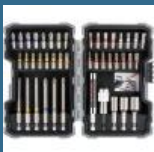

81 lei

BOSCH Caseta 8 burghie lemn 3/4/5/6/7/8/9/10 mm

84 lei

BOSCH Caseta 26 biti

92 lei

BOSCH Caseta 10 burghie metal HSS-G 1-10 mm

102 lei

BOSCH Caseta 43 piese Extra Hard mixt cu chei tubulare

133 lei

BOSCH Caseta 35 piese Extra Hard mixt cu burghie de beton

142 lei

BOSCH Set 46 elemente de insurubare

154 lei

BOSCH Caseta 36 biti speciali + maner

157 lei

BOSCH Caseta 35 piese Extra Hard mixt cu burghie de otel