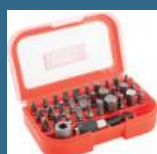

1895 lei

BOSCH ProCORE 18V + GAL1880CV Set 2 acumulatori Li-Ion, 18V, 8Ah + Incarcator rapid de 8Ah

1895 lei

MAKITA Caseta 28 biti Long Life, 50 mm

182 lei

CROMWELL Set 4 extractoare de suruburi

30 lei

CROMWELL Set varfuri surubelnita pentru ingineri - 32 piese ENGINEERS SCREWDRIVER BIT SET 32 piese