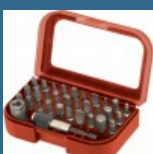

1895 lei

BOSCH ProCORE 18V + GAL1880CV Set 2 acumulatori Li-Ion, 18V, 8Ah + Incarcator rapid de 8Ah

1895 lei

MAKITA Caseta 28 biti Long Life, 50 mm

182 lei

CROMWELL Set 4 extractoare de suruburi

30 lei

CROMWELL Set varfuri surubelnita pentru ingineri - 32 piese ENGINEERS SCREWDRIVER BIT SET 32 piese