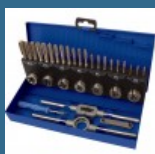

98 lei

CROMWELL Set surubelite izolate VDE 1000V SET 7 piese

110 lei

CROMWELL Set Burghie Jobber HSS cu varful acoperit cu TiN - metric 1-13.00 mm x 0.5 mm HSS-TIN DRILLS (Set de 25)

502 lei

CROMWELL Set metric de Filetare M3-M12 HSS THREADING SETIN CASE 32 piese