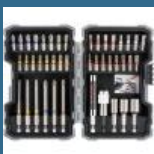

81 lei

BOSCH Caseta 8 burghie lemn 3/4/5/6/7/8/9/10 mm

84 lei

BOSCH Caseta 26 biti

92 lei

BOSCH Caseta 10 burghie metal HSS-G 1-10 mm

102 lei

BOSCH Caseta 43 piese Extra Hard mixt cu chei tubulare

133 lei

BOSCH Caseta 35 piese Extra Hard mixt cu burghie de beton

142 lei

BOSCH Set 46 elemente de insurubare

154 lei

BOSCH Caseta 36 biti speciali + maner

157 lei

BOSCH Caseta 35 piese Extra Hard mixt cu burghie de otel