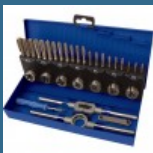

169 lei

BOSCH Caseta 35 piese Extra Hard mixt cu burghie de lemn

169 lei

MAKITA Incarcator Rapid Li-Ion, 14.4-18V, DC18RC

361 lei

CROMWELL Set 4 extractoare de suruburi

30 lei

CROMWELL Set pile de sculptura si pile-ac cu diamant 14cm DIAMOND RIFFLER & NEEDLE FILE SET 10 piese

98 lei

CROMWELL Set surubelute izolate VDE 1000V SET 7 piese

110 lei

CROMWELL Set Burghie Jobber HSS cu varful acoperit cu TiN - metric 1-13.00 mm x 0.5 mm HSS-TIN DRILLS (Set de 25)

502 lei

CROMWELL Set metric de Filetare M3-M12 HSS THREADING SET IN CASE 32 piese