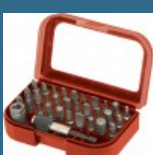

MAKITA Caseta 28 biti Long Life, 50 mm

182 lei

CROMWELL Set 4 extractoare de suruburi

30 lei

CROMWELL Set varfuri surubelnita pentru ingineri - 32 piese ENGINEERS SCREWDRIVER BIT SET 32 piese

86 lei

CROMWELL Set pile de sculptura si pile-ac cu diamant 14cm DIAMOND RIFFLER & NEEDLE FILE SET 10 piese