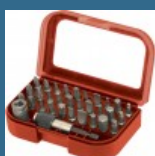

MAKITA Caseta 28 biti Long Life, 50 mm

182 lei

CROMWELL Set 4 extractoare de suruburi

30 lei

CROMWELL Set varfuri surubelnita pentru ingineri - 32 piese ENGINEERS SCREWDRIVER BIT SET 32 piese

86 lei

CROMWELL Set pile de sculptura si pile-ac cu diamant 14cm DIAMOND RIFFLER & NEEDLE FILE SET 10 piese