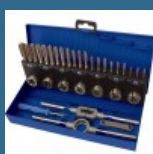

CROMWELL Set metric de Filetare M3-M12 HSS THREADING SETIN CASE 32 piese

733 lei

- Burghie metal HSS-CO
- Burghie metal HSS-R
- Burghie metal HSS-G
- Burghie beton si granit