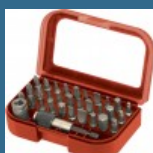

CROMWELL Set varfuri surubelnita pentru ingineri - 32 piese ENGINEERS SCREWDRIVER BIT SET 32 piese

86 lei