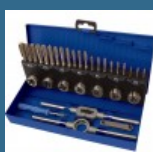

CROMWELL Set metric de Filetare M3-M12 HSS THREADING SETIN CASE 32 piese

733 lei

- Burghie metal HSS-CO
- Burghie metal HSS-R
- Burghie metal HSS-G
- Burghie beton si granit