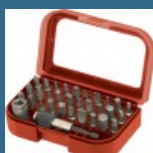

161 lei

BOSCH Caseta 35 piese Extra Hard mixt cu burghie de otel

169 lei

BOSCH Caseta 35 piese Extra Hard mixt cu burghie de lemn

169 lei

BOSCH Burghiu in 9 trepte HSS 4-20 mm HEX

242 lei

BOSCH Ascutitor burghie metal S41

319 lei

MAKITA Caseta 31 biti + adaptor

70 lei

MAKITA Set 21 de accesorii mixte

86 lei

CROMWELL Set 6 extractoare de suruburi

48 lei

CROMWELL Set varfuri surubelnita pentru ingineri - 32 piese ENGINEERS SCREWDRIVER BIT SET 32 piese

86 lei

CROMWELL Set pile de sculptura si pile-ac cu diamant 14cm DIAMOND RIFFLER & NEEDLE FILE SET 10 piese

98 lei

CROMWELL Cromwell Burghie HSS-CO 1-10/0,5 (19 piese) (5% Cobalt)

220 lei

CROMWELL Burghiu Jobber de mare viteza din otel - 41 piese 6-10 mm x0.1 mm HSS S/S R-FDRILL SET