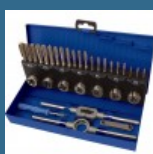

86 lei

CROMWELL Set pile de sculptura si pile-ac cu diamant 14cm DIAMOND RIFFLER & NEEDLE FILE SET 10 piese

98 lei

CROMWELL Cromwell Burghie HSS-CO 1-10/0,5 (19 piese) (5% Cobalt)

220 lei

CROMWELL Burghiu Jobber de mare viteza din otel - 41 piese 6-10 mm x0.1 mm HSS S/S R-FDRILL SET

306 lei

CROMWELL Set mixt multifunctional 300 mm/12" 12"/300 mm MULTI-FUNCTIONCOMBINATION SET

539 lei

CROMWELL Set metric de Filetare M3-M12 HSS THREADING SETIN CASE 32 piese

733 lei

- Burghie metal HSS-CO
- Burghie metal HSS-R
- Burghie metal HSS-G
- Burghie beton si granit