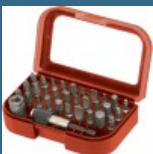

CROMWELL Set varfuri surubelnita pentru ingineri - 32 piese ENGINEERS SCREWDRIVER BIT SET 32 piese

86 lei