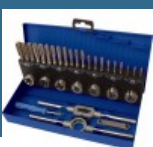

CROMWELL Set metric de Filetare M3-M12 HSS THREADING SETIN CASE 32 piese