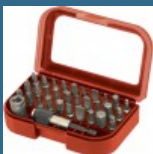

BOSCH Caseta 36 biti speciali + maner

157 lei

BOSCH Burghiu balamale 35 mm HM (pentru PAL melaminat)

161 lei

BOSCH Caseta 35 piese Extra Hard mixt cu burghie de otel

169 lei

BOSCH Caseta 35 piese Extra Hard mixt cu burghie de lemn

169 lei

BOSCH Burghiu in 9 trepte HSS 4-20 mm HEX

242 lei

BOSCH Ascutitor burghie metal S41

319 lei

MAKITA Caseta 31 biti + adaptor

70 lei

MAKITA Set 21 de accesorii mixte

86 lei

CROMWELL Set 6 extractoare de suruburi

48 lei

CROMWELL Set varfuri surubelnita pentru ingineri - 32 piese ENGINEERS SCREWDRIVER BIT SET 32 piese

86 lei

CROMWELL Set pile de sculptura si pile-ac cu diamant 14cm DIAMOND RIFFLER & NEEDLE FILE SET 10 piese