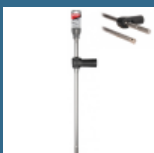

MAKITA DC40RA Incarcator rapid Li-Ion, 40V XGT

525 lei

MAKITA BL4025 Acumulator LI-Ion, 40V XGT, 2.5Ah

634 lei

MAKITA BL4040 Acumulator LI-Ion, 40V XGT, 4Ah

885 lei

MAKITA Burghiu SDS-MAX cu extractie a prafului 20x400x600 mm