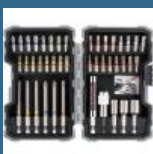

81 lei

BOSCH Caseta 8 burghie lemn 3/4/5/6/7/8/9/10 mm

84 lei

BOSCH Caseta 26 biti

92 lei

BOSCH Caseta 10 burghie metal HSS-G 1-10 mm

102 lei

BOSCH Caseta 43 piese Extra Hard mixt cu chei tubulare