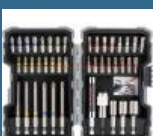

84 lei

BOSCH Caseta 26 biti

92 lei

BOSCH Caseta 10 burghie metal HSS-G 1-10 mm

102 lei

BOSCH Caseta 43 piese Extra Hard mixt cu chei tubulare

133 lei

BOSCH Caseta 35 piese Extra Hard mixt cu burghie de beton