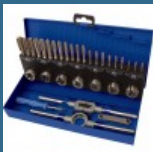

98 lei

CROMWELL Set surubelitate izolate VDE 1000V SET 7 piese

110 lei

CROMWELL Set Jobber HSS Cu canal ascutit - 41 piese SET OF 41 HSS DRILLS 6-10.00 mm x 0.1 mm

488 lei

CROMWELL Set metric de Filetare M3-M12 HSS THREADING SETIN CASE 32 piese