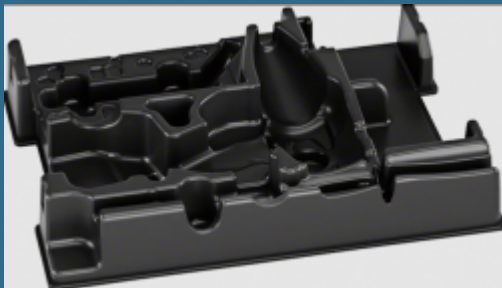

BOSCH Insertie pentru GSR/GSB 18V-150 C, compatibil cu L-BOXX

Cod produs:

1600A02590

preturile contin TVA 19%

Caracteristici

[Despre produs](#)