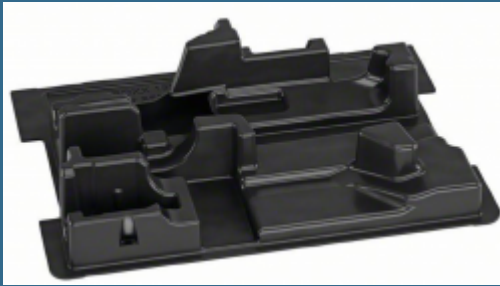

BOSCH Insertie pentru GSR+GST+GOP+GKS+GSA 12V, compatibil cu XL-BOXX

Cod produs:

1600A02593

preturile contin TVA 19%

Caracteristici

Date tehnice

Executie material PS

Dimensiuni exterioare (latime x lungime x inaltime) 346 x 570 x 87 mm

Greutate 1,8 kg

Despre produs