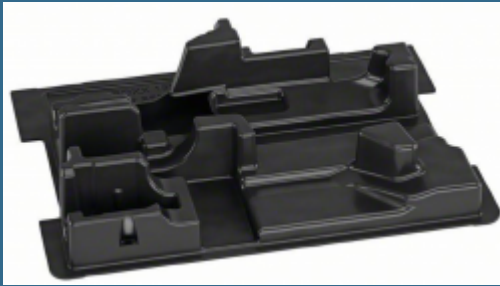

## BOSCH Insertie pentru GSR+GST+GOP+GKS+GSA 12V, compatibil cu XL-BOXX

Cod produs:

1600A02593

preturile contin TVA 19%

#### Date tehnice

Executie material PS

Dimensiuni exterioare (latime x lungime x inaltime) 346 x 570 x 87 mm

Greutate 1,8 kg