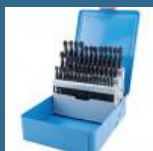

79 lei

CROMWELL Set varfuri surubelnita pentru ingineri - 32 piese ENGINEERS SCREWDRIVER BIT SET 32 piese

86 lei

CROMWELL Set surubelite izolate VDE 1000V SET 7 piese

110 lei

CROMWELL Burghiu Jobber de mare viteza din otel - 41 piese 6-10 mm x0.1 mm HSS S/S R-FDRILL SET

306 lei

CROMWELL Set burghie si tarozi HSS cu canal ascutit - 28 piese SET OF 28 HSS METRIC DRILLS & TAPS

501 lei