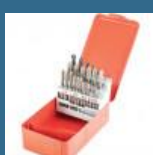

79 lei

CROMWELL Set varfuri surubelnita pentru ingineri - 32 piese ENGINEERS SCREWDRIVER BIT SET 32 piese

86 lei

CROMWELL Set surubelite izolate VDE 1000V SET 7 piese

110 lei

CROMWELL Burghiu Jobber de mare viteza din otel - 41 piese 6-10 mm x0.1 mm HSS S/S R-FDRILL SET

306 lei

CROMWELL Set burghie si tarozi HSS cu canal ascutit - 28 piese SET OF 28 HSS METRIC DRILLS & TAPS

501 lei