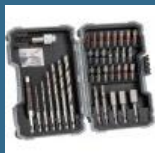

**142 lei**

BOSCH Set 46 elemente de insurubare

**154 lei**

BOSCH Caseta 36 biti speciali + maner

157 lei

BOSCH Caseta 35 piese Extra Hard mixt cu burghie de otel

169 lei

BOSCH Caseta 35 piese Extra Hard mixt cu burghie de lemn