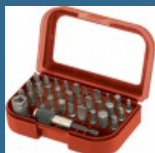

169 lei

MAKITA Incarcator Rapid Li-Ion, 14.4-18V, DC18RC

361 lei

CROMWELL Set 4 extractoare de suruburi

30 lei

CROMWELL Set pile-ac cu diamant 16cm DIAMOND FILE SET 120/140 GRAIN-6PCE

79 lei

CROMWELL Set varfuri surubelnita pentru ingineri - 32 piese ENGINEERS SCREWDRIVER BIT SET 32 piese

86 lei

CROMWELL Set surubelite izolate VDE 1000V SET 7 piese

110 lei

CROMWELL Burghiu Jobber de mare viteza din otel - 41 piese 6-10 mm x0.1 mm HSS S/S R-FDRILL SET

306 lei

CROMWELL Set burghie si tarozi HSS cu canal ascutit - 28 piese SET OF 28 HSS METRIC DRILLS & TAPS