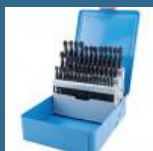

169 lei

MAKITA Incarcator Rapid Li-Ion, 14.4-18V, DC18RC

361 lei

CROMWELL Set 4 extractoare de suruburi

30 lei

CROMWELL Set pile-ac cu diamant 16cm DIAMOND FILE SET 120/140 GRAIN-6PCE

79 lei

CROMWELL Set varfuri surubelnita pentru ingineri - 32 piese ENGINEERS SCREWDRIVER BIT SET 32 piese

86 lei

CROMWELL Set surubelite izolate VDE 1000V SET 7 piese

110 lei

CROMWELL Burghiu Jobber de mare viteza din otel - 41 piese 6-10 mm x0.1 mm HSS S/S R-FDRILL SET

306 lei

CROMWELL Set burghie si tarozi HSS cu canal ascutit - 28 piese SET OF 28 HSS METRIC DRILLS & TAPS