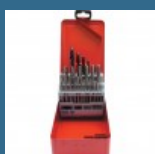

86 lei

CROMWELL Set surubelite izolate VDE 1000V SET 7 piese

110 lei

CROMWELL Burghiu Jobber de mare viteza din otel - 41 piese 6-10 mm x0.1 mm HSS S/S R-FDRILL SET

306 lei

CROMWELL Set burghie si tarozi HSS cu canal ascutit - 28 piese SET OF 28 HSS METRIC DRILLS & TAPS