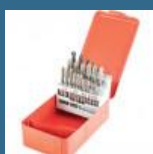

79 lei

CROMWELL Set varfuri surubelnita pentru ingineri - 32 piese ENGINEERS SCREWDRIVER BIT SET 32 piese

86 lei

CROMWELL Set surubelite izolate VDE 1000V SET 7 piese

110 lei

CROMWELL Burghiu Jobber de mare viteza din otel - 41 piese 6-10 mm x0.1 mm HSS S/S R-FDRILL SET

306 lei

CROMWELL Set burghie si tarozi HSS cu canal ascutit - 28 piese SET OF 28 HSS METRIC DRILLS & TAPS

501 lei