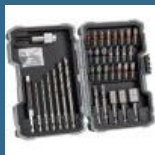

**142 lei**

BOSCH Set 46 elemente de insurubare

**154 lei**

BOSCH Caseta 36 biti speciali + maner

157 lei

BOSCH Caseta 35 piese Extra Hard mixt cu burghie de otel

169 lei

BOSCH Caseta 35 piese Extra Hard mixt cu burghie de lemn