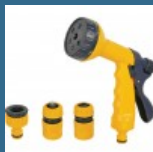

3055 lei

MAKITA PDC1200 Acumulator tip rucsac Li-Ion, 36V LXT, 33.5Ah

6675 lei

CROMWELL Set de pistoale de pulverizare SPRAY GUN SET 4 piese

37 lei

CROMWELL Stropitor cu impulsuri PLASTIC IMPULSE SPRAYER

47 lei