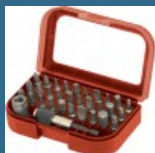

Set de livrare:

Acumulatori 3 Ah (2 buc)
Incarcator rapid DC18RC
Protectie acumulator
Agatatoare de curea
Bit combi (2 buc)
Valiza de transport
+ Diverse accesorii

Despre produs

Protectie ridicata împotriva prafului prin tehnologia Extreme Protection.
Indicator pentru nivelul de încarcare al acumulatorului actionat prin simpla apasare a întrerupatorului.
Controlul electronic al turatiei permite selectarea vitezei optime de lucru.
Mandrina rapida permite schimbarea usoara a accesoriilor.
Angrenaj metalic pentru o durabilitate ridicata.
Model compact si usor pentru o manevrabilitate ridicata.
Mâner cauciucat moale pentru o prindere sigura si confort ridicat în utilizare.
Lumina de lucru tip LED

169 lei

MAKITA Incarcator Rapid Li-Ion, 14.4-18V, DC18RC

361 lei

CROMWELL Set 4 extractoare de suruburi

30 lei

CROMWELL Set pile-ac cu diamant 16cm DIAMOND FILE SET 120/140 GRAIN-6PCE

79 lei

CROMWELL Set varfuri surubelnita pentru ingineri - 32 piese ENGINEERS SCREWDRIVER BIT SET 32 piese

86 lei

CROMWELL Set surubelite izolate VDE 1000V SET 7 piese

110 lei

CROMWELL Burghiu Jobber de mare viteza din otel - 41 piese 6-10 mm x0.1 mm HSS S/S R-FDRILL SET

306 lei

CROMWELL Set burghie si tarozi HSS cu canal ascutit - 28 piese SET OF 28 HSS METRIC DRILLS & TAPS