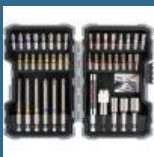

84 lei

BOSCH Caseta 26 biti

92 lei

BOSCH Caseta 10 burghie metal HSS-G 1-10 mm

102 lei

BOSCH Caseta 43 piese Extra Hard mixt cu chei tubulare

133 lei

BOSCH Caseta 35 piese Extra Hard mixt cu burghie de beton

142 lei

BOSCH Set 46 elemente de insurubare

154 lei

BOSCH Caseta 36 biti speciali + maner

157 lei

BOSCH Caseta 35 piese Extra Hard mixt cu burghie de otel

169 lei

BOSCH Caseta 35 piese Extra Hard mixt cu burghie de lemn