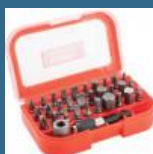

CROMWELL Set varfuri surubelnita pentru ingineri - 32 piese ENGINEERS SCREWDRIVER BIT SET 32 piese

86 lei