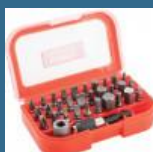

169 lei

MAKITA Incarcator Rapid Li-Ion, 14.4-18V, DC18RC

361 lei

CROMWELL Set 4 extractoare de suruburi

30 lei

CROMWELL Set pile-ac cu diamant 16cm DIAMOND FILE SET 120/140 GRAIN-6PCE

79 lei

CROMWELL Set varfuri surubelnita pentru ingineri - 32 piese ENGINEERS SCREWDRIVER BIT SET 32 piese

86 lei

CROMWELL Set surubelite izolate VDE 1000V SET 7 piese

110 lei

CROMWELL Burghiu Jobber de mare viteza din otel - 41 piese 6-10 mm x0.1 mm HSS S/S R-FDRILL SET

306 lei

CROMWELL Set burghie si tarozi HSS cu canal ascutit - 28 piese SET OF 28 HSS METRIC DRILLS & TAPS