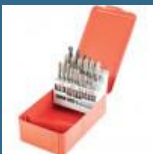

**79 lei**

CROMWELL Set varfuri surubelnita pentru ingineri - 32 piese ENGINEERS SCREWDRIVER BIT SET 32 piese

**86 lei**

CROMWELL Set surubelite izolate VDE 1000V SET 7 piese

**110 lei**

CROMWELL Burghiu Jobber de mare viteza din otel - 41 piese 6-10 mm x0.1 mm HSS S/S R-FDRILL SET

**306 lei**

CROMWELL Set burghie si tarozi HSS cu canal ascutit - 28 piese SET OF 28 HSS METRIC DRILLS & TAPS

**501 lei**