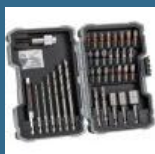

155 lei

BOSCH Caseta 36 biti speciali + maner

157 lei

BOSCH Caseta 35 piese Extra Hard mixt cu burghie de lemn

169 lei

BOSCH Caseta 35 piese Extra Hard mixt cu burghie de otel

169 lei

BOSCH GBA18V Acumulator Li-Ion, 18V, 4Ah