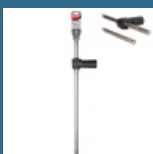

525 lei

MAKITA BL4025 Acumulator LI-Ion, 40V XGT, 2.5Ah

634 lei

MAKITA BL4040 Acumulator LI-Ion, 40V XGT, 4Ah

885 lei

MAKITA Burghiu SDS-MAX cu extractie a prafului 20x400x600 mm

888 lei

MAKITA Burghiu SDS-MAX Zentro 20x1320 mm