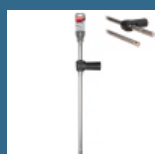

525 lei

MAKITA BL4025 Acumulator LI-Ion, 40V XGT, 2.5Ah

634 lei

MAKITA BL4040 Acumulator LI-Ion, 40V XGT, 4Ah

885 lei

MAKITA Burghiu SDS-MAX cu extractie a prafului 20x400x600 mm

888 lei

MAKITA Burghiu SDS-MAX Zentro 20x1320 mm