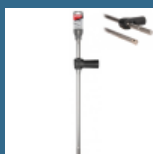

MAKITA DC40RA Incarcator rapid Li-Ion, 40V XGT

525 lei

MAKITA BL4025 Acumulator LI-Ion, 40V XGT, 2.5Ah

634 lei

MAKITA BL4040 Acumulator LI-Ion, 40V XGT, 4Ah

885 lei

MAKITA Burghiu SDS-MAX cu extractie a prafului 20x400x600 mm