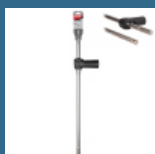

MAKITA DC40RA Incarcator rapid Li-Ion, 40V XGT

525 lei

MAKITA BL4025 Acumulator LI-Ion, 40V XGT, 2.5Ah

634 lei

MAKITA BL4040 Acumulator LI-Ion, 40V XGT, 4Ah

885 lei

MAKITA Burghiu SDS-MAX cu extractie a prafului 20x400x600 mm