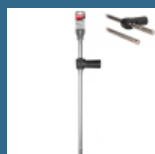

525 lei

MAKITA BL4025 Acumulator LI-Ion, 40V XGT, 2.5Ah

634 lei

MAKITA BL4040 Acumulator LI-Ion, 40V XGT, 4Ah

885 lei

MAKITA Burghiu SDS-MAX cu extractie a prafului 20x400x600 mm

888 lei

MAKITA Burghiu SDS-MAX Zentro 20x1320 mm