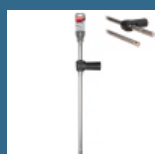

MAKITA DC40RA Incarcator rapid Li-Ion, 40V XGT

525 lei

MAKITA BL4025 Acumulator LI-Ion, 40V XGT, 2.5Ah

634 lei

MAKITA BL4040 Acumulator LI-Ion, 40V XGT, 4Ah

885 lei

MAKITA Burghiu SDS-MAX cu extractie a prafului 20x400x600 mm