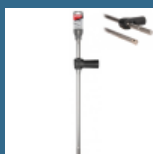

525 lei

MAKITA BL4025 Acumulator LI-Ion, 40V XGT, 2.5Ah

634 lei

MAKITA BL4040 Acumulator LI-Ion, 40V XGT, 4Ah

885 lei

MAKITA Burghiu SDS-MAX cu extractie a prafului 20x400x600 mm

888 lei

MAKITA Burghiu SDS-MAX Zentro 20x1320 mm