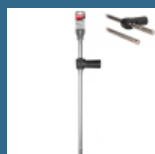

MAKITA Burghiu SDS-MAX cu extractie a prafului 20x400x600 mm

888 lei