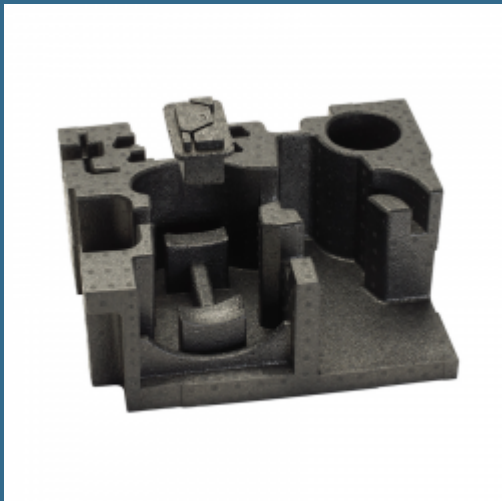

BOSCH Insertie pentru GKS 18V-68 C/GC, compatibil cu L-BOXX

Cod produs:

1600A01S9X

preturile contin TVA 19%

Caracteristici

Detalii

Executie material PS

Dimensiuni scula (latime) 388 mm

Dimensiuni scula (lungime) 160 mm

Dimensiuni scula (inaltime) 298 mm

Despre produs

Totul depozitat în siguranța

Potrivita pentru GKS 18V-68 GC

Insertie completa potrivita pentru L-BOXX 374

Utilizarea ideala a spatiului prin insertia taiata exact pe scula si accesorii si folosirea flexibila a compartimentelor cu accesorii adaptate la scula respectiva.