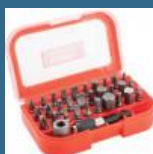

169 lei

MAKITA Incarcator Rapid Li-Ion, 14.4-18V, DC18RC

361 lei

CROMWELL Set 4 extractoare de suruburi

30 lei

CROMWELL Set pile-ac cu diamant 16cm DIAMOND FILE SET 120/140 GRAIN-6PCE

79 lei

CROMWELL Set varfuri surubelnita pentru ingineri - 32 piese ENGINEERS SCREWDRIVER BIT SET 32 piese