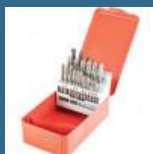

86 lei

CROMWELL Set surubelite izolate VDE 1000V SET 7 piese

110 lei

CROMWELL Burghiu Jobber de mare viteza din otel - 41 piese 6-10 mm x0.1 mm HSS S/S R-FDRILL SET

306 lei

CROMWELL Set burghie si tarozi HSS cu canal ascutit - 28 piese SET OF 28 HSS METRIC DRILLS & TAPS