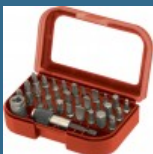

169 lei

MAKITA Incarcator Rapid Li-Ion, 14.4-18V, DC18RC

361 lei

CROMWELL Set 4 extractoare de suruburi

30 lei

CROMWELL Set pile-ac cu diamant 16cm DIAMOND FILE SET 120/140 GRAIN-6PCE

79 lei

CROMWELL Set varfuri surubelnita pentru ingineri - 32 piese ENGINEERS SCREWDRIVER BIT SET 32 piese

86 lei

CROMWELL Set surubelite izolate VDE 1000V SET 7 piese

110 lei

CROMWELL Burghiu Jobber de mare viteza din otel - 41 piese 6-10 mm x0.1 mm HSS S/S R-FDRILL SET

306 lei

CROMWELL Set burghie si tarozi HSS cu canal ascutit - 28 piese SET OF 28 HSS METRIC DRILLS & TAPS