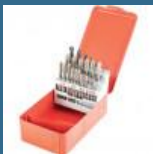

79 lei

---

CROMWELL Set varfuri surubelnita pentru ingineri - 32 piese ENGINEERS SCREWDRIVER BIT SET 32 piese

86 lei

---

CROMWELL Set surubelite izolate VDE 1000V SET 7 piese

110 lei

---

CROMWELL Burghiu Jobber de mare viteza din otel - 41 piese 6-10 mm x0.1 mm HSS S/S R-FDRILL SET

306 lei

---

CROMWELL Set burghie si tarozi HSS cu canal ascutit - 28 piese SET OF 28 HSS METRIC DRILLS & TAPS