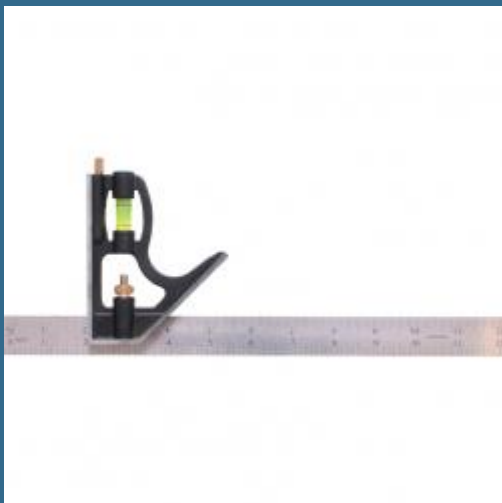

CROMWELL Echer combinat 12" DIECAST COMBINATION SQUARE & RULE

Cod produs:

KEN5977120K

preturile contin TVA 19%

Caracteristici

Dimensiuni ambraj:

Lungime mm: 350

Latime mm: 175

Inaltime mm: 19

Greutate g: 315

Despre produs

Multifunctionale. Pot fi folosite ca vinclu, echer cu unghi de 45° grade, subler de adancime, nivela cu bula, trasator de marcaj, subler de trasaj si ruleta. Furnizat cu instrument de trasare. Cap din aliaj din aluminiu turnat sub presiune cu rigla 15cm si cap din aliaj de zinc turnat sub presiune cu rigla 30cm. Lame rotunjite de inalta precizie. Spare Lock Nut and Mandrel = Contrapiulita si mandrina Spare Scriber = Ac de trasat