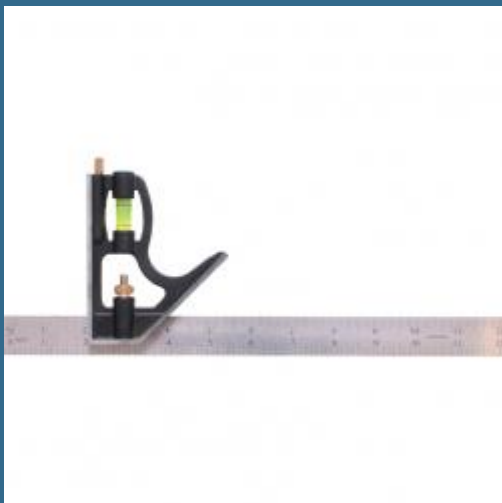

# CROMWELL Echer combinat 12" DIECAST COMBINATION SQUARE & RULE

Cod produs:

**KEN5977120K**

preturile contin TVA 19%

### Dimensiuni ambraj:

Lungime mm: 350

Latime mm: 175

Inaltime mm: 19

Greutate g: 315

### Despre produs

Multifunctionale. Pot fi folosite ca vinclu, echer cu unghi de 45° grade, subler de adancime, nivela cu bula, trasator de marcaj, subler de trasaj si ruleta. Furnizat cu instrument de trasare. Cap din aliaj din aluminiu turnat sub presiune cu rigla 15cm si cap din aliaj de zinc turnat sub presiune cu rigla 30cm. Lame rotunjite de inalta precizie. Spare Lock Nut and Mandrel = Contrapiulita si mandrina Spare Scriber = Ac de trasat