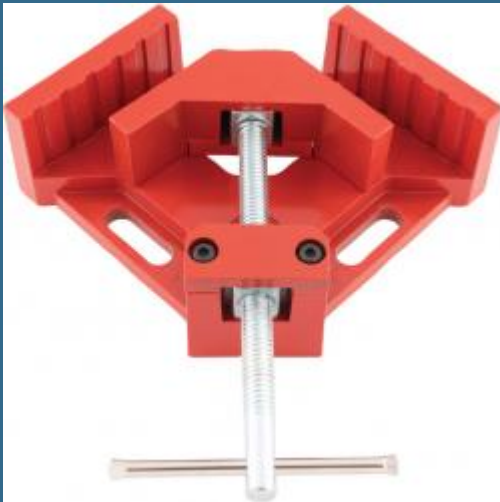

CROMWELL Clema de colt CORNER CLAMP

Cod produs:

KEN5976000K

preturile contin TVA 19%

Caracteristici

Dimensiuni ambraj:

Lungime mm: 310

Latime mm: 260

Inaltime mm: 57

Greutate kg: 1.199

Despre produs

Ideala pentru lemn, piese in colturi si tevi. Falcile de prindere oscileaza pentru a se potrivi pe diverse latimi. Structura din aluminiu cu prindere pe banca. Dimensiuni totale baza: 158 mm x 158 mm. Grosime falca: 36 mm. Latime fanta: 10 mm.