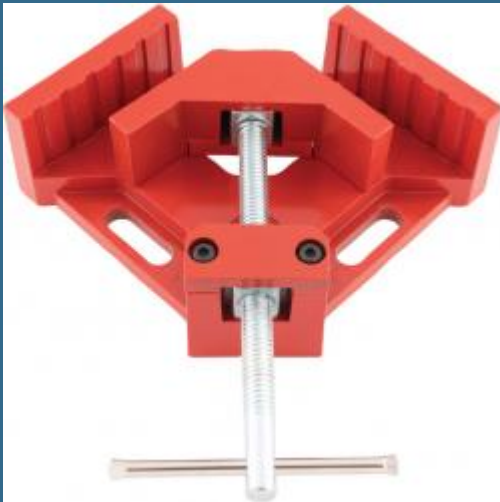

CROMWELL Clema de colt CORNER CLAMP

Cod produs:

KEN5976000K

preturile contin TVA 19%

Caracteristici

Dimensiuni ambalaj:

Lungime mm: 310

Latime mm: 260

Inaltime mm: 57

Greutate kg: 1.199

Despre produs

Ideala pentru lemn, piese in colturi si tevi. Falcile de prindere oscileaza pentru a se potrivi pe diverse latimi. Structura din aluminiu cu prindere pe banca. Dimensiuni totale baza: 158 mm x 158 mm. Grosime falca: 36 mm. Latime fanta: 10 mm.