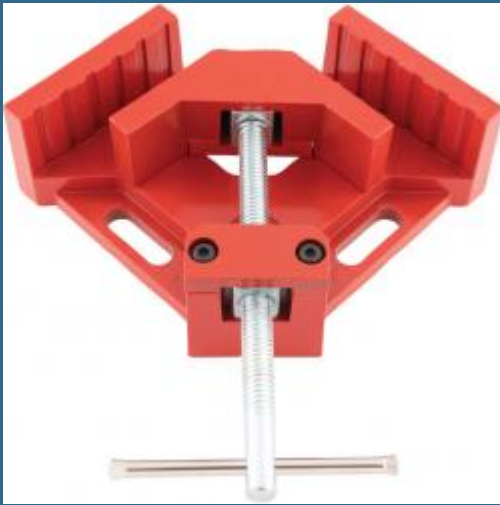

## CROMWELL Clema de colt CORNER CLAMP

Cod produs:

**KEN5976000K**

preturile contin TVA 19%

### Caracteristici

**Dimensiuni ambraj:**

Lungime mm: 310

Latime mm: 260

Inaltime mm: 57

Greutate kg: 1.199

**Despre produs**

Ideala pentru lemn, piese in colturi si tevi. Falcile de prindere oscileaza pentru a se potrivi pe diverse latimi. Structura din aluminiu cu prindere pe banca. Dimensiuni totale baza: 158 mm x 158 mm. Grosime falca: 36 mm. Latime fanta: 10 mm.