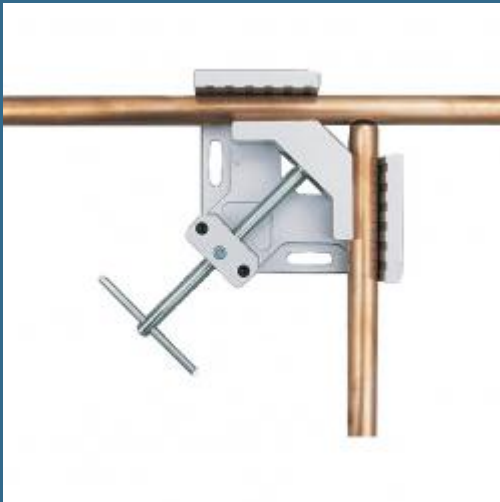

CROMWELL Clema de colt CORNER CLAMP

Cod produs:

KEN5976000K

preturile contin TVA 19%

Caracteristici

Dimensiuni ambraj:

Lungime mm: 310

Latime mm: 260

Inaltime mm: 57

Greutate kg: 1.199

Despre produs

Ideala pentru lemn, piese in colturi si tevi. Falcile de prindere oscileaza pentru a se potrivi pe diverse latimi. Structura din aluminiu cu prindere pe banca. Dimensiuni totale baza: 158 mm x 158 mm. Grosime falca: 36 mm. Latime fanta: 10 mm.