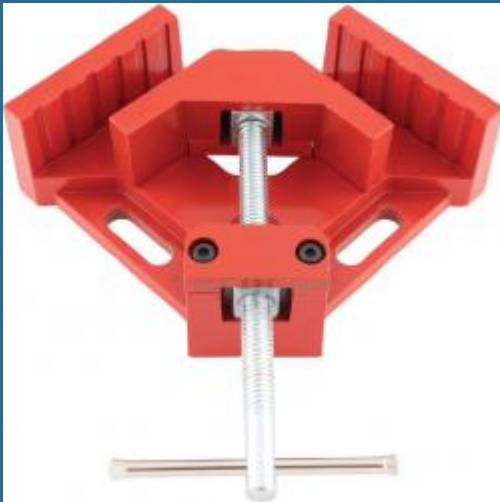

## CROMWELL Clema de colt CORNER CLAMP

Cod produs:

**KEN5976000K**

preturile contin TVA 19%

### Caracteristici

**Dimensiuni ambraj:**

Lungime mm: 310

Latime mm: 260

Inaltime mm: 57

Greutate kg: 1.199

**Despre produs**

Ideala pentru lemn, piese in colturi si tevi. Falcile de prindere oscileaza pentru a se potrivi pe diverse latimi. Structura din aluminiu cu prindere pe banca. Dimensiuni totale baza: 158 mm x 158 mm. Grosime falca: 36 mm. Latime fanta: 10 mm.