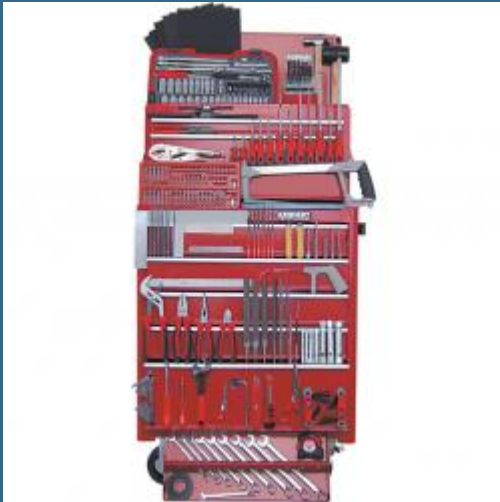

CROMWELL Set profesional de scule pentru ingineri cu 300 piese PROFESSIONAL ENGINEERS TOOLKIT 300 piese

Acest produs nu mai face parte din oferta shopexpert.ro
Va rugam sa navigati in meniul din stanga pentru oferta curenta.

Caracteristici

Dimensiuni ambraj:

Lungime mm: 732
Latime mm: 506
Inaltime mm: 1400
Greutate kg: 100

Observatii:

Continutul setului poate varia în functie de disponibilitatea produselor!

Setul contine:

- Set de 25 burghie HSS, 1 – 13.00mm x 0.5mm
- set pile dreptunghiulare duble 200mm, 8 piese
- set pile ac asortate cu dubla taietura 16cm
- pânze bomfaier mic 20 x 150mm
- pânza bomfaier din otel de calitate superioara HSS, 10x 30cm x 1cm x 18TPI
- foi abrazive asortate 25x 230mm x 280mm.
- cheie reglabila cu mâner moale 200mm
- dalti late 6x 150mm.
- set spion combinat met/imp 18 lame, 7 cm
- punctator cu cap patrat 4.8 mm
- set de 6 punctatoare tip ac
- ruleta inoxidabila rezistenta 150 mm.
- ruleta inoxidabila rezistenta – margini rotunde 3 m.
- vinclu 150 mm
- vinclu 300 mm
- ac de trasat cu doua capete 17 cm.
- Lupa de mâna distanta focala 11/4"
- oglinda telescopica reglabila 11/4"
- Set de 2 port tarozi: 1/16" -1/4" si 1/4" -3/4"
- ciocan cu cap sferic - mâner din lemn 450g.
- ciocan din cauciuc negru cu mâner din lemn 453g.
- foarfece mâner plastic 51/2"
- foarfece mâner plastic 81/2"
- banda metalica profesionala 5m.
- cutter cu 8 segmente de lama retractabila de mare rezistenta
- cutter retractabil de debavurare compatibil cu 5 lame.