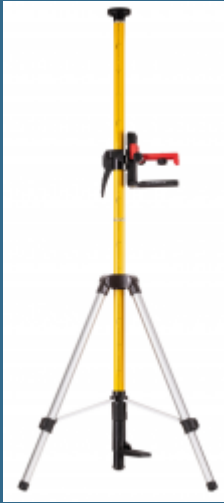

ADA SILVER PLUS Tija telescopica 3.6 m + Trepied sprijin

Cod produs:

A00556

preturile contin TVA 19%

Caracteristici

Detalii tehnice:

Inaltime maxima 3600 mm

Dimensiuni în cutie 500x200x150 mm

Greutate 5 kg

Despre produs

ADA Silver - tija din aluminiu este format din mai multe sectiuni, care pot fi imbinat pentru a lucra cu inaltime diferite.

Ideal pentru cei care efectueaza lucrari de interior in apartamente si case cu inaltime de pana la 3,6 metri.

Pentru viteza de fixare, este prevazut cu o pedala în partea de jos a sectiunii glisante: punem tija pe podea, apasam pedala cu piciorul si o sprijinim de tavan. Rapid si usor.

Daca nu este posibil sa instalati ADA Silver PLUS in spatiul dintre podea si tavan, utilizati trepiedul special din kit care transforma ADA Silver PLUS intr-un trepied clasic.