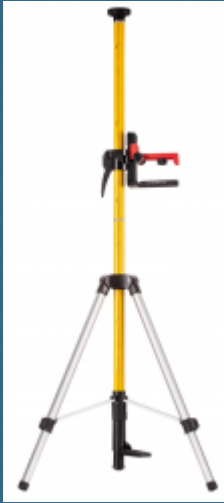

ADA SILVER PLUS Tija telescopica 3.6 m + Trepied sprijin

Cod produs:

A00556

preturile contin TVA 19%

Caracteristici

Detalii tehnice:

Inaltime maxima 3600 mm

Dimensiuni în cutie 500x200x150 mm

Greutate 5 kg

Despre produs

ADA Silver - tija din aluminiu este format din mai multe sectiuni, care pot fi imbinate pentru a lucra cu inaltime diferite.

Ideal pentru cei care efectueaza lucrari de inetrior in apartamente si case cu inaltime de pana la 3,6 metri.

Pentru viteza de fixare, este prevazut cu o pedala în partea de jos a sectiunii glisante: punem tija pe podea, apasam pedala cu piciorul si o sprijinim de tavan. Rapid si usor.

Daca nu este posibil sa instalati ADA Silver PLUS in spatiul dintre podea si tavan, utilizati trepiedul special din kit care transforma ADA Silver PLUS intr-un trepied clasic.