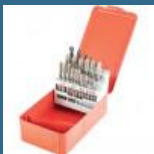

CROMWELL Set burghie si tarozi HSS cu canal ascutit - 28 piese SET OF 28 HSS METRIC DRILLS & TAPS

501 lei