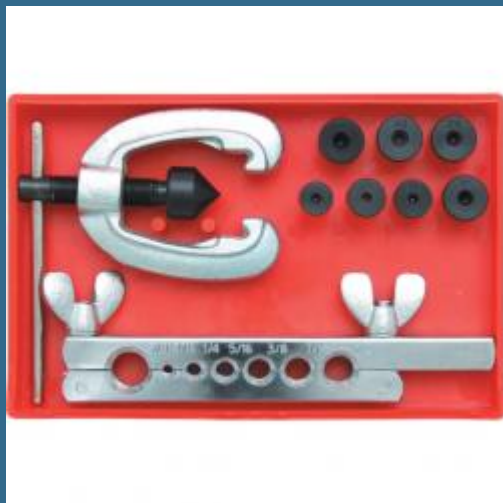

## CROMWELL Set unealta de bercluire dubla DOUBLE FLARING TOOL SET 3/16-5/8" 9 piese

Cod produs:

KEN5889550K

preturile contin TVA 19%

#### Dimensiuni ambalaj:

Lungime mm: 211

Latime mm: 143

Inaltime mm: 29

Greutate kg: 1.022

#### Despre produs

Produsa pentru bercluirea dubla a tevilor din otel moale, aluminiu si cupru cu o grosime a peretilor de pana la .040", realizand tevi largite SAE 45?. Axul din aliaj de otel tratat la cald este slefuit cu mare precizie si cromat pentru a reduce frictiunea. Furca matritata tratata la cald. Fiecare adaptor este imprimat clar cu dimensiunea, pentru identificare usoara. Finisaj lucios in contrast cu finisaj oxidat negru. Produce de asemenea si largire simpla. Dimensiuni: 3/16", 1/4", 5/16", 3/8", 7/16", 1/2" si 5/8".