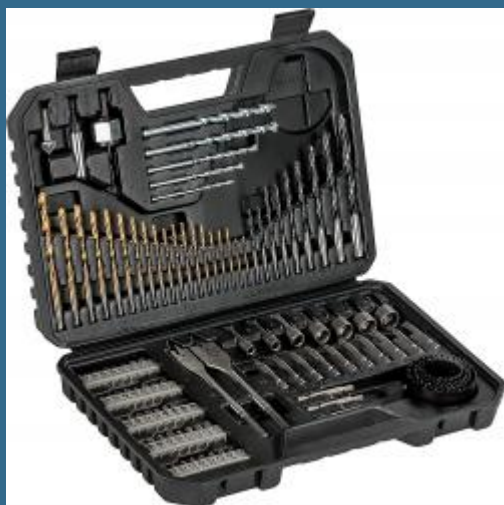

BOSCH Set 103 accesorii diverse

Cod produs:

2607017367

preturile contin TVA 19%

Caracteristici

Despre produs