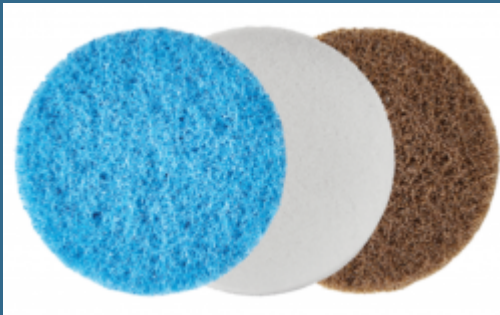

DREMEL Set 3 accesorii abrazive pentru VERSA (PC365)

Cod produs:

2615P365JA

preturile contin TVA 19%

Caracteristici

[Despre produs](#)