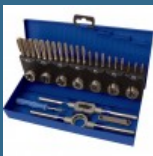

CROMWELL Set metric de Filetare M3-M12 HSS THREADING SETIN CASE 32 piese

733 lei