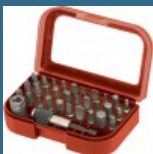

699 lei

MAKITA Caseta 31 biti + adaptor

70 lei

CROMWELL Set de pile-ac 16cm CUT 2 ASSORTED NEEDLE FILE SET (12)

47 lei

CROMWELL Set varfuri surubelnita pentru ingineri - 32 piese ENGINEERS SCREWDRIVER BIT SET 32 piese

86 lei

CROMWELL Set surubelite izolate VDE 1000V SET 7 piese

110 lei

CROMWELL Set de burghie Jobber HSS Cu finisaj lucios - 25 piese SET OF 25 HSS BRIGHT DRILLS 1-13.00 mm x 0.5 mm

294 lei

CROMWELL Set tarozi si filiere M3-M12 CARBON STEEL THREADING SET IN CASE 32PC