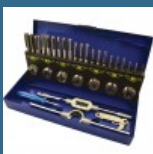

86 lei

CROMWELL Set surubelite izolate VDE 1000V SET 7 piese

110 lei

CROMWELL Set de burghie Jobber HSS Cu finisaj lucios - 25 piese SET OF 25 HSS BRIGHT DRILLS 1-13.00 mm x 0.5 mm

294 lei

CROMWELL Set tarozi si filiere M3-M12 CARBON STEEL THREADING SET IN CASE 32PC