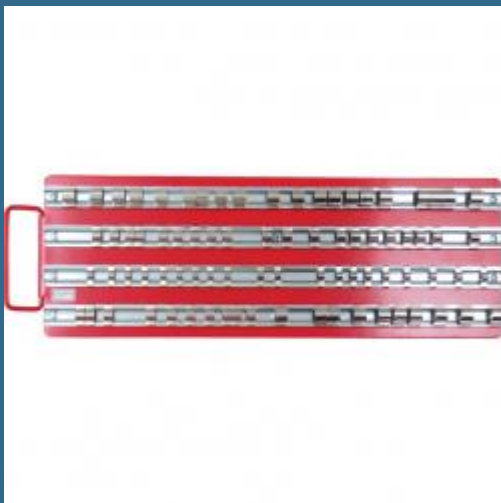

## CROMWELL Suport chei tubulare SOCKET RAIL TRAY 1/4", 3/8" & 1/2" SQ. DR. 80 piese

Cod produs:

**KEN5829850K**

preturile contin TVA 19%

#### Dimensiuni ambalaj:

Lungime mm: 445

Latime mm: 160

Inaltime mm: 27

Greutate kg: 0.882

1 buc

#### Despre produs

Tavi de otel ce includ sine de 430 mm cu cleme pentru prinderea capetelor tubulare cu profil patrat de 1/4", 3/8" si de 1/2". Suporturile sunt prevazute cu manere si orificii pentru agatare in vederea depozitarii in atelier. SRT080 Contine: Tava acoperita cu pudra cu aner 30x 1/2" sq. Agrafe pt capete tuburlare, 30x 3/8" sq. Agrafe pt capete tuburlare, 20x 1/4" sq. Agrafe pt capete tuburlare. SRT110 Contine: Tava acoperita cu pudra cu guri de agatare integrale. 30x 1/2" sq. Agrafe pt capete tuburlare, 30x 3/8" sq. Agrafe pt capete tuburlare, 30x 1/4" sq. Agrafe pt capete tuburlare, 20x 1/4" Suport pentru capete de surubelnita hex.