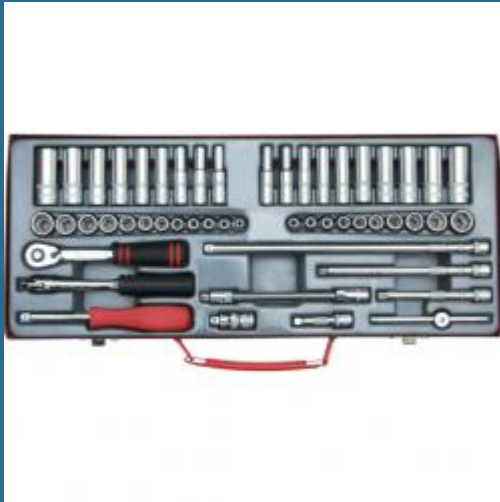

# CROMWELL Set 51 Piese metric/AF 1/4" MINI MM/AF SINGLE HEX SOCKET SET 1/4" S/D 51PC

Cod produs:

**KEN5824902K**

preturile contin TVA 19%

Chei tubulare inch standard adânci: 3/16", 7/32", 1/4", 9/32", 5/16", 11/32", 3/8", 7/16", 1/2", 9/16" AF

Mâner clichet (din cauciuc)

Mâner T glisant 100 mm

Prelungitoare 100 si 250 mm

Prelungitoare oscilante de 50 si 150 mm

Articulație universală

Mâner de rotire

Prelungitor flexibil 150 mm

Mâner oscilant cu prindere de cauciuc

### Despre produs

TSD51MA - Dulii standard si adanci Standard (Metric): 4, 5, 5.5, 6, 7, 8, 9, 10, 11, 12, 13, 14 mm. Adanci (Metric): 6, 7, 8, 9, 10, 11, 12, 13, 14 mm. Standard (AF): 3/16", 7/32", 1/4", 9/32", 5/16", 11/32", 3/8", 7/16", 1/2", 9/16". Adanci (AF): 3/16", 7/32", 1/4", 9/32", 5/16", 11/32", 3/8", 7/16", 1/2", 9/16". Accesorii: Maner clichet (din cauciuc), maner T glisant 100 mm, prelungitoare 100 si 250 mm, prelungitoare oscilante de 50 si 150 mm, articulatie universala, maner de rotire, prelungitor flexibil 150 mm, maner oscilant cu prindere de cauciuc