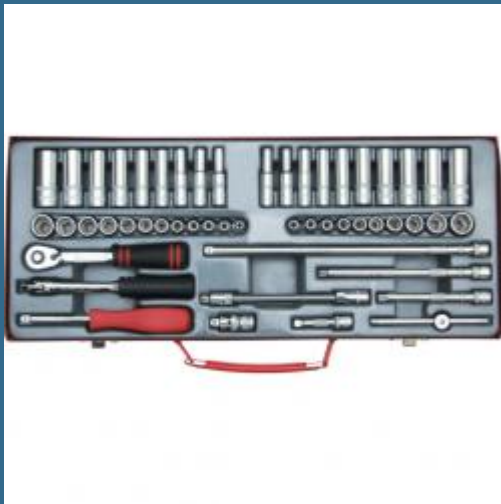

# CROMWELL Set 51 Piese metric/AF 1/4" MINI MM/AF SINGLE HEX SOCKET SET 1/4" S/D 51PC

Cod produs:

**KEN5824902K**

preturile contin TVA 19%

Chei tubulare inch standard adânci: 3/16", 7/32", 1/4", 9/32", 5/16", 11/32", 3/8", 7/16", 1/2", 9/16" AF

Mâner clichet (din cauciuc)

Mâner T glisant 100 mm

Prelungitoare 100 si 250 mm

Prelungitoare oscilante de 50 si 150 mm

Articulație universală

Mâner de rotire

Prelungitor flexibil 150 mm

Mâner oscilant cu prindere de cauciuc

### Despre produs

TSD51MA - Dulii standard si adanci Standard (Metric): 4, 5, 5.5, 6, 7, 8, 9, 10, 11, 12, 13, 14 mm. Adanci (Metric): 6, 7, 8, 9, 10, 11, 12, 13, 14 mm. Standard (AF): 3/16", 7/32", 1/4", 9/32", 5/16", 11/32", 3/8", 7/16", 1/2", 9/16". Adanci (AF): 3/16", 7/32", 1/4", 9/32", 5/16", 11/32", 3/8", 7/16", 1/2", 9/16". Accesorii: Maner clichet (din cauciuc), maner T glisant 100 mm, prelungitoare 100 si 250 mm, prelungitoare oscilante de 50 si 150 mm, articulatie universală, maner de rotire, prelungitor flexibil 150 mm, maner oscilant cu prindere de cauciuc