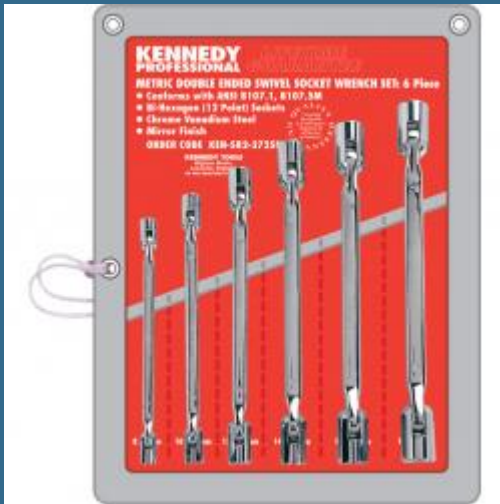

CROMWELL Cheie cu Priza cu Capat Pivotant - Set 8-19 mm DOUBLE ENDED SWIVEL SOCKET SET 6PC

Cod produs:

KEN5823725K

preturile contin TVA 19%

Caracteristici

Dimensiuni ambalaj:

Lungime mm: 320

Latime mm: 85

Inaltime mm: 43

Greutate kg: 1.339

1 buc

Despre produs

Proiectate pentru a asigura o mai mare flexibilitate si acces imbunatatit atunci cand se lucreaza in conditii dificile. Bi-hexagonal (12 puncte). Realizat din otel crom vanadiu complet lustruit. Conform ANSI B107.5M. Set 6 Piese Bi-hexagon: 8 x 9, 10 x 11, 12 x 13, 14 x 15, 16 x 17 si 18 x 19 mm.