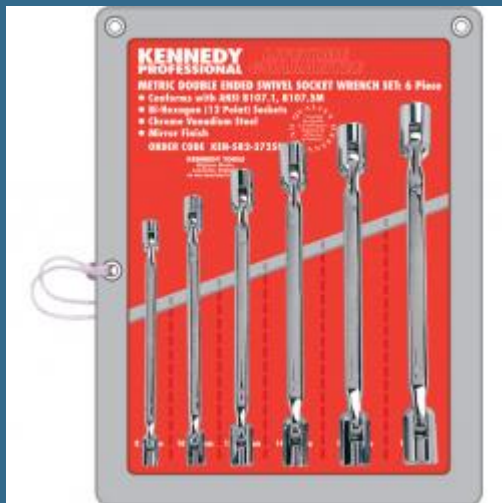

CROMWELL Cheie cu Priza cu Capat Pivotant - Set 8-19 mm DOUBLE ENDED SWIVEL SOCKET SET 6PC

Cod produs:

KEN5823725K

preturile contin TVA 19%

Caracteristici

Dimensiuni ambraj:

Lungime mm: 320

Latime mm: 85

Inaltime mm: 43

Greutate kg: 1.339

1 buc

Despre produs

Proiectate pentru a asigura o mai mare flexibilitate si acces imbunatatit atunci cand se lucreaza in conditii dificile. Bi-hexagonal (12 puncte). Realizat din otel crom vanadiu complet lustruit. Conform ANSI B107.5M. Set 6 Piese Bi-hexagon: 8 x 9, 10 x 11, 12 x 13, 14 x 15, 16 x 17 si 18 x 19 mm.