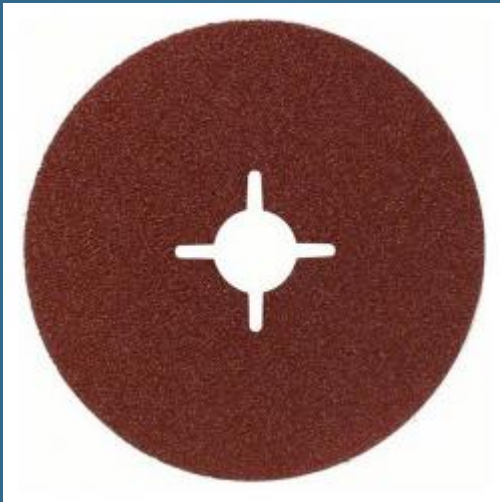

BOSCH Set 50 foi de slefuire 180 mm, R100

Cod produs:

2608605488

preturile contin TVA 19%

Caracteristici

Adecvate pentru lucrari de slefuire fina si grosiera cât si operatii de îndepartare de material, debavurare si îndepartarea ruginii, de pe diferite materiale ca lemnul, lacurile, metalul, piatra
Fibrodiscuri, corindon seminobil, cu liant rasina sintetica, fibre Vulcan de 0,65 sau 0,80 mm
Discuri de slefuire cu fibre pentru fixare pe disc-suport din cauciuc

Despre produs

Detalii

Diametru disc mm 180.0
Diametrul gaurii în mm 22.23
Granulatie 100.0