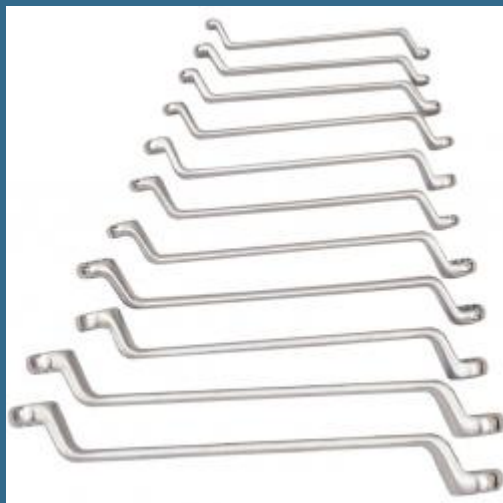

CROMWELL Cheie inelara cu cap dublu - Seturi 6-32 mm CV RING SPANNER SET 11PC

Cod produs:

KEN5821970K

preturile contin TVA 19%

Caracteristici

Set de livrare

Chei inelare cotite metrice: 6 x 7, 8 x 9, 10 x 11, 12 x 13, 14 x 15, 16 x 17, 18 x 19, 20 x 22, 21 x 23, 24 x 27, 30 x 32 mm

Despre produs

Din otel crom vanadiu cu finisaj satinat si capete polizate puternic, cu falci bi hexagon inclinate cu doua capete inchise. Conform DIN 838 Metric & AF, BS 192 : 1982 & BS 3555: 1998 Whitworth. Seturi 7 Piese Metric: 6 x 7, 8 x 9, 10 x 11, 12 x 13, 14 x 15, 16 x 17 si 18 x 19 mm. 11 Piese Metric: 6 x 7, 8 x 9, 10 x 11, 12 x 13, 14 x 15, 16 x 17, 18 x 19, 20 x 22, 21 x 23, 24 x 27 si 30 x 32 mm. 5 Piese AF: 1/4" x 5/16", 3/8" x 7/16", 1/2" x 9/16", 5/8" x 11/16" si 3/4" x 7/8". 10 Piese AF: 1/4" x 5/16", 5/16" x 3/8", 3/8" x 7/16", 7/16" x 1/2", 1/2" x 9/16", 9/16" x 5/8", 5/8" x 11/16", 11/16" x 3/4", 3/4" x 7/8" si 15/16" x 1". 5 Piese BSW: 3/16" x 1/4", 5/16" x 3/8", 7/16" x 1/2", 9/16" x 5/8" si 11/16" x 3/4".

Grupa de produs: 582

Pagina in catalogul 2019: 510

Pagina in catalogul 2021: 508

Cantitate livrata: 1 bucata