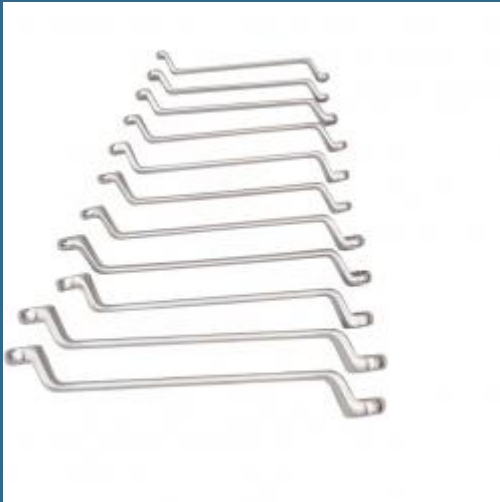

CROMWELL Cheie inelara cu cap dublu - Seturi 6-32 mm CV RING SPANNER SET 11PC

Cod produs:

KEN5821970K

preturile contin TVA 19%

Caracteristici

Set de livrare

Cheie inelare cotite metrice: 6 x 7, 8 x 9, 10 x 11, 12 x 13, 14 x 15, 16 x 17, 18 x 19, 20 x 22, 21 x 23, 24 x 27, 30 x 32 mm

Despre produs

Din otel crom vanadiu cu finisaj satinat si capete polizate puternic, cu falci bi hexagon inclinate cu doua capete inchise. Conform DIN 838 Metric & AF, BS 192 : 1982 & BS 3555: 1998 Whitworth. Seturi 7 Piese Metric: 6 x 7, 8 x 9, 10 x 11, 12 x 13, 14 x 15, 16 x 17 si 18 x 19 mm. 11 Piese Metric: 6 x 7, 8 x 9, 10 x 11, 12 x 13, 14 x 15, 16 x 17, 18 x 19, 20 x 22, 21 x 23, 24 x 27 si 30 x 32 mm. 5 Piese AF: 1/4" x 5/16", 3/8" x 7/16", 1/2" x 9/16", 5/8" x 11/16" si 3/4" x 7/8". 10 Piese AF: 1/4" x 5/16", 5/16" x 3/8", 3/8" x 7/16", 7/16" x 1/2", 1/2" x 9/16", 9/16" x 5/8", 5/8" x 11/16", 11/16" x 3/4", 3/4" x 7/8" si 15/16" x 1". 5 Piese BSW: 3/16" x 1/4", 5/16" x 3/8", 7/16" x 1/2", 9/16" x 5/8" si 11/16" x 3/4".

Grupa de produs: 582

Pagina in catalogul 2019: 510

Pagina in catalogul 2021: 508

Cantitate livrata: 1 bucata