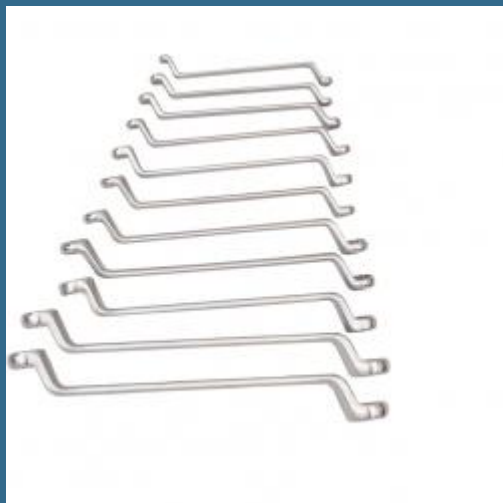

CROMWELL Cheie inelara cu cap dublu - Seturi 6-32 mm CV RING SPANNER SET 11PC

Cod produs:

KEN5821970K

preturile contin TVA 19%

Caracteristici

Set de livrare

Chei inelare cotite metrice: 6 x 7, 8 x 9, 10 x 11, 12 x 13, 14 x 15, 16 x 17, 18 x 19, 20 x 22, 21 x 23, 24 x 27, 30 x 32 mm

Despre produs

Din otel crom vanadiu cu finisaj satinat si capete polizate puternic, cu falci bi hexagon inclinate cu doua capete inchise. Conform DIN 838 Metric & AF, BS 192 : 1982 & BS 3555: 1998 Whitworth. Seturi 7 Piese Metric: 6 x 7, 8 x 9, 10 x 11, 12 x 13, 14 x 15, 16 x 17 si 18 x 19 mm. 11 Piese Metric: 6 x 7, 8 x 9, 10 x 11, 12 x 13, 14 x 15, 16 x 17, 18 x 19, 20 x 22, 21 x 23, 24 x 27 si 30 x 32 mm. 5 Piese AF: 1/4" x 5/16", 3/8" x 7/16", 1/2" x 9/16", 5/8" x 11/16" si 3/4" x 7/8". 10 Piese AF: 1/4" x 5/16", 5/16" x 3/8", 3/8" x 7/16", 7/16" x 1/2", 1/2" x 9/16", 9/16" x 5/8", 5/8" x 11/16", 11/16" x 3/4", 3/4" x 7/8" si 15/16" x 1". 5 Piese BSW: 3/16" x 1/4", 5/16" x 3/8", 7/16" x 1/2", 9/16" x 5/8" si 11/16" x 3/4".

Grupa de produs: 582

Pagina in catalogul 2019: 510

Pagina in catalogul 2021: 508

Cantitate livrata: 1 bucata