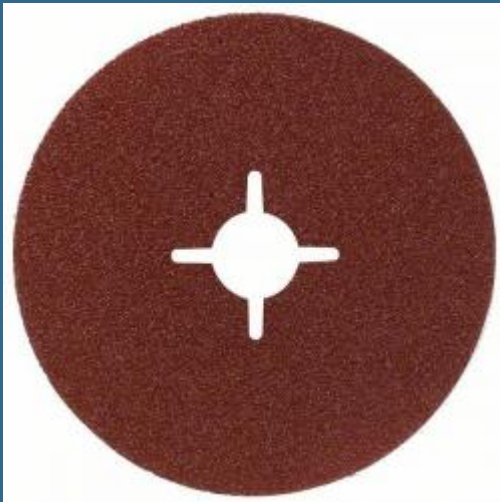

BOSCH Set 50 foi de slefuire 125 mm, R80

Cod produs:

2608605477

preturile contin TVA 19%

Caracteristici

Adecvate pentru lucrari de slefuire fina si grosiera cât si operatii de îndepartare de material, debavurare si îndepartarea ruginii, de pe diferite materiale ca lemnul, lacurile, metalul, piatra
Fibrodiscuri, corindon seminobil, cu liant rasina sintetica, fibre Vulcan de 0,65 sau 0,80 mm
Discuri de slefuire cu fibre pentru fixare pe disc-suport din cauciuc

Despre produs

Detalii

Diametru disc mm 125.0

Diametrul gaurii în mm 22.23

Granulatie 80.0