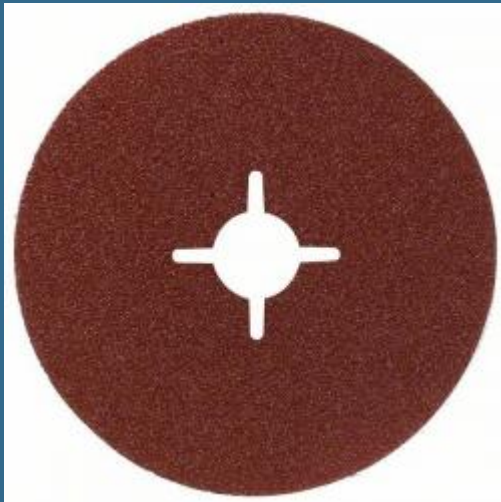

BOSCH Set 50 foi de slefuire 125 mm, R80

Cod produs:

2608605477

preturile contin TVA 19%

Caracteristici

Adecvate pentru lucrari de slefuire fina si grosiera cât si operatii de îndepartare de material, debavurare si îndepartarea ruginii, de pe diferite materiale ca lemnul, lacurile, metalul, piatra
Fibrodiscuri, corindon seminobil, cu liant rasina sintetica, fibre Vulcan de 0,65 sau 0,80 mm
Discuri de slefuire cu fibre pentru fixare pe disc-suport din cauciuc

Despre produs

Detalii

Diametru disc mm 125.0
Diametrul gaurii în mm 22.23
Granulatie 80.0