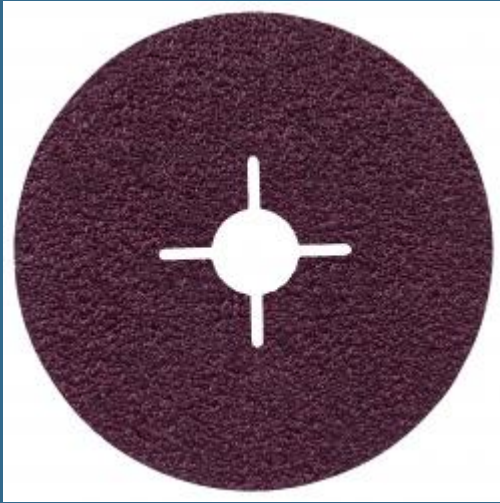

## BOSCH Set 50 foi de slefuire 125 mm, R24

Cod produs:

**2608605474**

preturile contin TVA 19%

### Caracteristici

Adecvate pentru lucrari de slefuire fina si grosiera cât si operatii de îndepartare de material, debavurare si îndepartarea ruginii, de pe diferite materiale ca lemnul, lacurile, metalul, piatra  
Fibrodiscuri, corindon seminobil, cu liant rasina sintetica, fibre Vulcan de 0,65 sau 0,80 mm  
Discuri de slefuire cu fibre pentru fixare pe disc-suport din cauciuc

#### **Detalii**

Diametru disc mm 125.0  
Diametrul gaurii în mm 22.23  
Granulatie 24.0